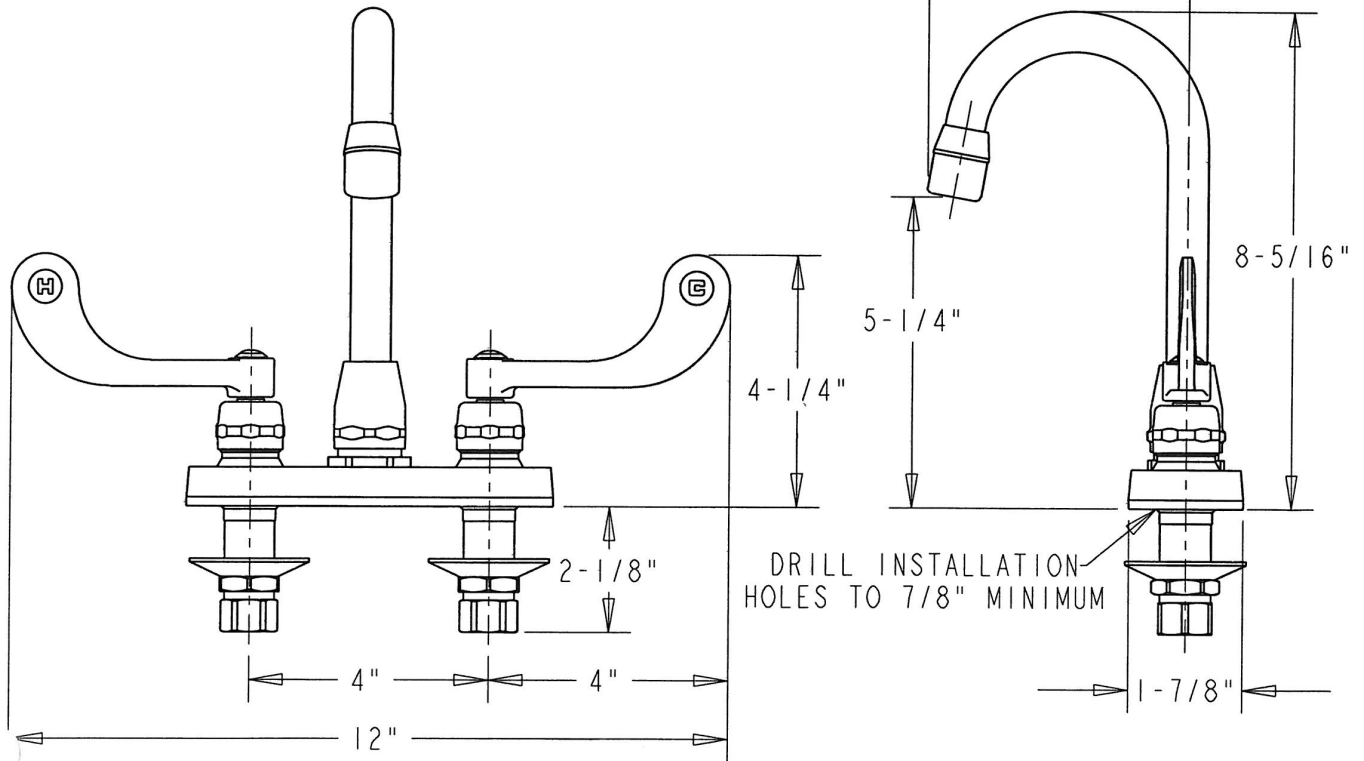

4" Centerset Faucet

9333196

9333196SP